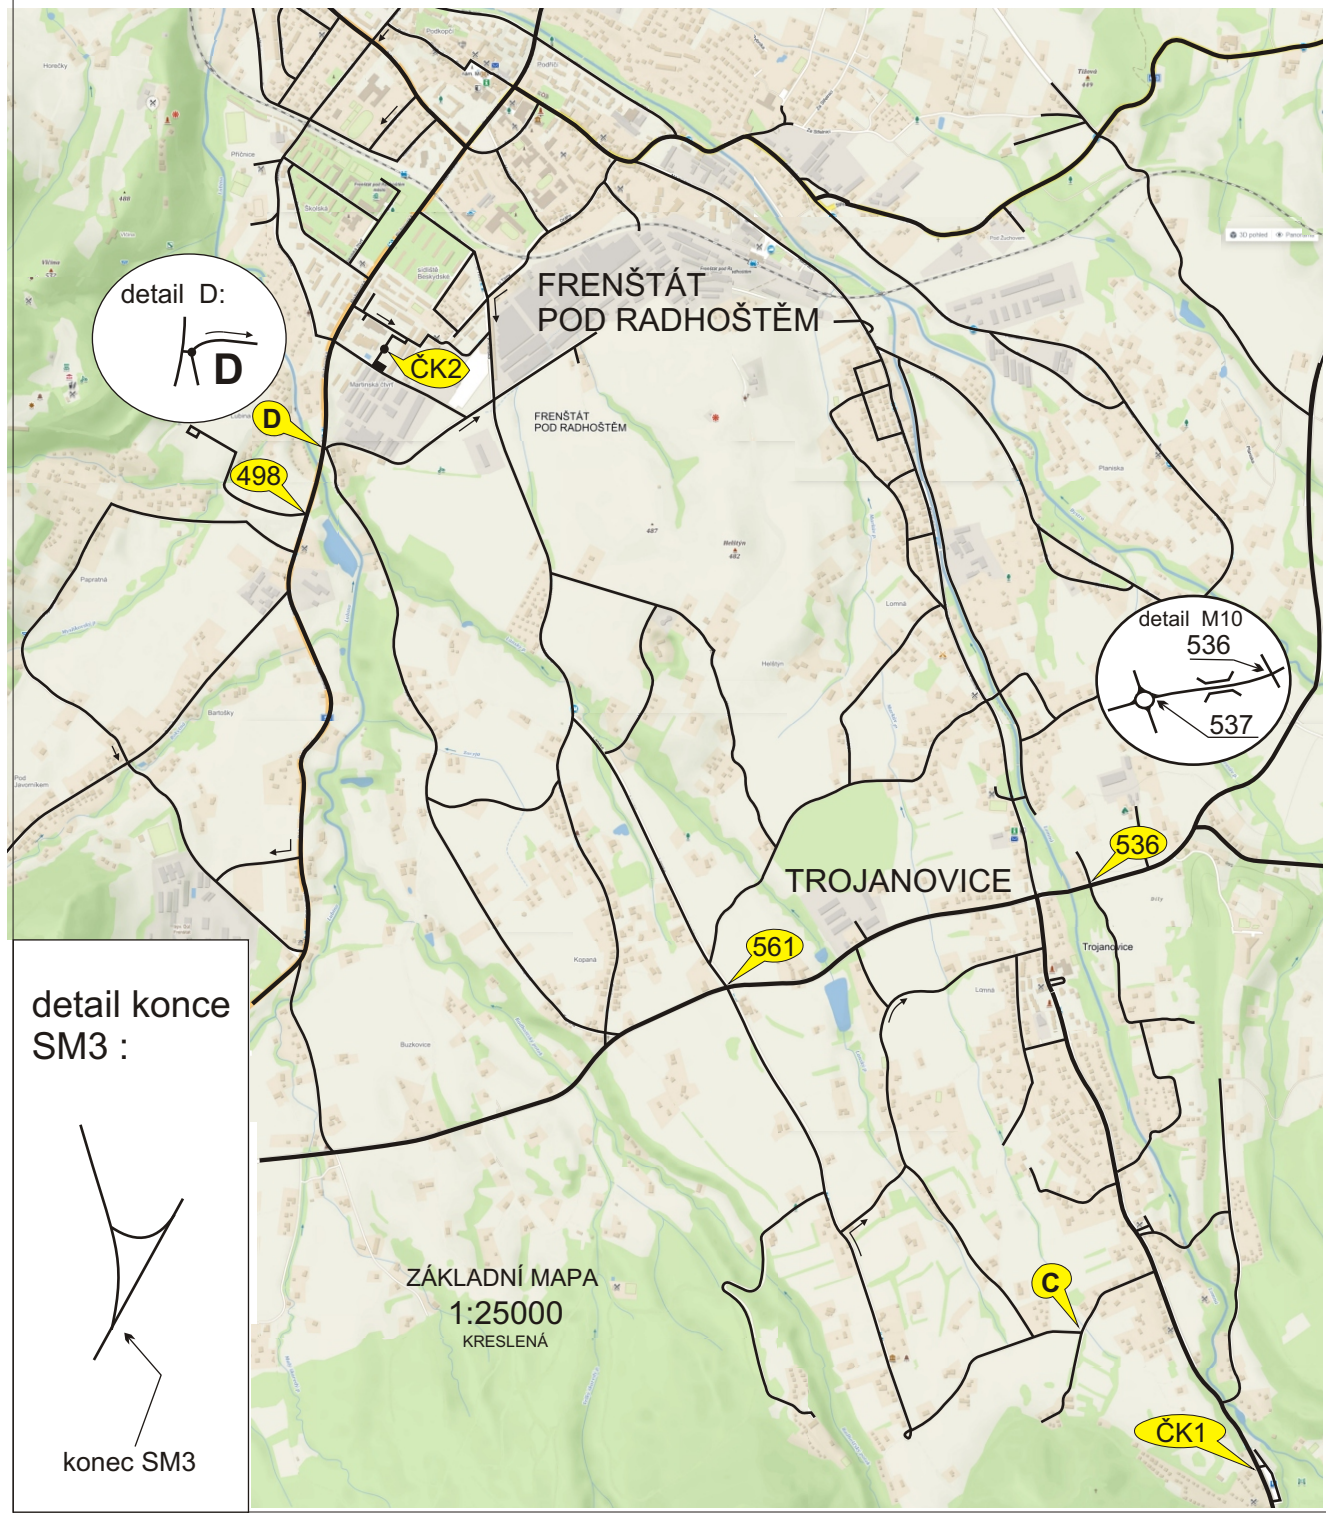

BESKYDSKÁ 71 5. - 6. 11. 2021

2. etapa 25 km

Mistrovství České republiky 65 min.

Moravský pohár 80 min. (předčasný příjezd povolen)

Podmínka: Na začátky všech SM nají děj odbočením vpravo !

Podmínka: Na konci všech SM odboč vlevo !